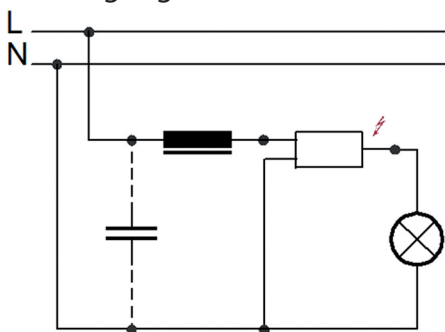

Spezifikation:

Produktname	CB5-HQ18W-E27-840-AC	
Nennleistung	18 W	
Ersatz für HID	50 -100 W	
Eingangsspannung	AC100V~240V(50~60Hz)	
Farbtemperatur	4.114 K	
Leistungsfaktor	0,93	
Farbwiedergabe	80 Ra	
Lichtstrom	2.900 lm	
Energieeffizienz	C	
Energieverbrauch	18 kWh/1000h	
Sockel	E27	
Abstrahlwinkel	360 °	
Lebensdauer	50.000 h	
Arbeitstemperatur	-20 ~ +50 °C	
Lagertemperatur	-30 ~ +80 °C	
IP-Bewertung	IP 65	
Abmessungen	137 * 68 * 68 mm	
Nettogewicht	240 g	
LED Abdeckung	klar	
Farbwertkoordinate (x, y)	0,377, 0,381	
R9 Farbwiedergabeindex	3	
Farbkonsistenz in McAdam-Ellipsen	2	
Flimmer-Messgröße - PstLm	0,060	
Metrik für den stroboskopischen Effekt - SVM	0,150	
Zertifikate	CE, RoHS, UL SAA	

Optional:

Leuchtmittel CB5-Hx ist lieferbar mit anderer Nennleistung, Farbtemperatur, LED Abdeckung und Sockel.

Installation:

Versorgungseinheit z.B.: