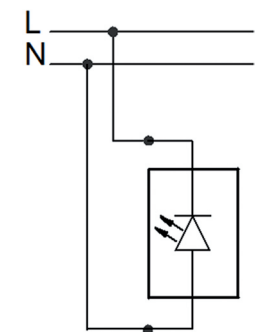

Spezifikation:

Produktname	CB5-HQ18W-E27-840-AC	
Nennleistung	18 W	
Ersatz für HID	50 -100 W	
Eingangsspannung	AC100V~240V(50~60Hz)	
Farbtemperatur	4.114 K	
Leistungsfaktor	0,93	
Farbwiedergabe	80 Ra	
Lichtstrom	2.900 lm	
Energieeffizienz	C	
Energieverbrauch	18 kWh/1000h	
Sockel	E27	
Abstrahlwinkel	360 °	
Lebensdauer	50.000 h	
Arbeitstemperatur	-20 ~ +50 °C	
Lagertemperatur	-30 ~ +80 °C	
IP-Bewertung	IP 65	
Abmessungen	137 * 68 * 68 mm	
Nettogewicht	240 g	
LED Abdeckung	klar	
Farbwertkoordinate (x, y)	0,377, 0,381	
R9 Farbwiedergabeindex	3	
Farbkonsistenz in McAdam-Ellipsen	2	
Flimmer-Messgröße - PstLm	0,060	
Metrik für den stroboskopischen Effekt - SVM	0,150	
Zertifikate	CE, RoHS, UL SAA	

Optional:

Leuchtmittel CB5-Hx ist lieferbar mit anderer Nennleistung, Farbtemperatur, LED Abdeckung und Sockel.

Installation:

Versorgungseinheit z.B.:

Anpassen:

Neuinstallation

LED Corn Light CB5-HQ18W-E27-840-AC.231201.pdf