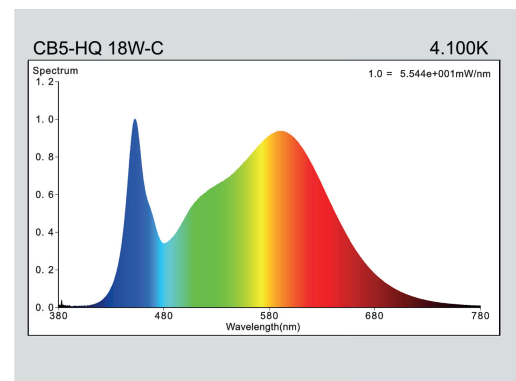

LED Corn Lights

LED Retrofit - Lampen Ersatz für HID-Lampen

Abstrahlwinkel 360°

IP 65

68mm Ø

klar

161 lm/W

CB5-HQ18W-E27-840-AC

Spezifikation:

Produktname	CB5-HQ18W-E27-840-AC	
Nennleistung	18 W	
Ersatz für HID	50 -100 W	
Eingangsspannung	AC100V~240V(50~60Hz)	
Farbtemperatur	4.114 K	
Leistungsfaktor	0,93	
Farbwiedergabe	80 Ra	
Lichtstrom	2.900 lm	
Energieeffizienz	C	
Energieverbrauch	18 kWh/1000h	
Sockel	E27	
Abstrahlwinkel	360 °	
Lebensdauer	50.000 h	
Arbeitstemperatur	-20 ~ +50 °C	
Lagertemperatur	-30 ~ +80 °C	
IP-Bewertung	IP 65	
Abmessungen	137 * 68 * 68 mm	
Nettogewicht	240 g	
LED Abdeckung	klar	
Farbwertkoordinate (x, y)	0,377, 0,381	
R9 Farbwiedergabeindex	3	
Farbkonsistenz in McAdam-Ellipsen	2	
Flimmer-Messgröße - PstLm	0,060	
Metrik für den stroboskopischen Effekt - SVM	0,150	
Zertifikate	CE, RoHS, UL SAA	