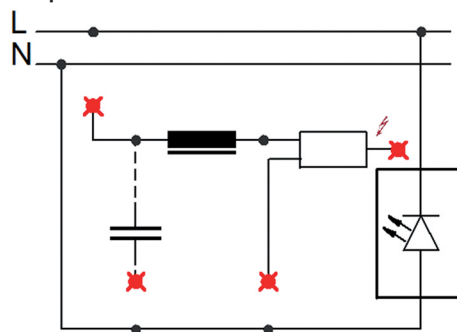

Spezifikation:

Produktname	CB5-HQ18W-E27-840-AC	
Nennleistung	18 W	
Ersatz für HID	50 -100 W	
Eingangsspannung	AC100V~240V(50~60Hz)	
Farbtemperatur	4.114 K	
Leistungsfaktor	0,93	
Farbwiedergabe	80 Ra	
Lichtstrom	2.900 lm	
Energieeffizienz	C	
Energieverbrauch	18 kWh/1000h	
Sockel	E27	
Abstrahlwinkel	360 °	
Lebensdauer	50.000 h	
Arbeitstemperatur	-20 ~ +50 °C	
Lagertemperatur	-30 ~ +80 °C	
IP-Bewertung	IP 65	
Abmessungen	137 * 68 * 68 mm	
Nettogewicht	240 g	
LED Abdeckung	klar	
Farbwertkoordinate (x, y)	0,377, 0,381	
R9 Farbwiedergabeindex	3	
Farbkonsistenz in McAdam-Ellipsen	2	
Flimmer-Messgröße - PstLm	0,060	
Metrik für den stroboskopischen Effekt - SVM	0,150	
Zertifikate	CE, RoHS, UL SAA	

Optional:

Leuchtmittel CB5-Hx ist lieferbar mit anderer Nennleistung, Farbtemperatur, LED Abdeckung und Sockel.

Installation:

Versorgungseinheit z.B.:

Anpassen:

Neuinstallation

LED Corn Light CB5-HQ18W-E27-840-AC.231201.pdf